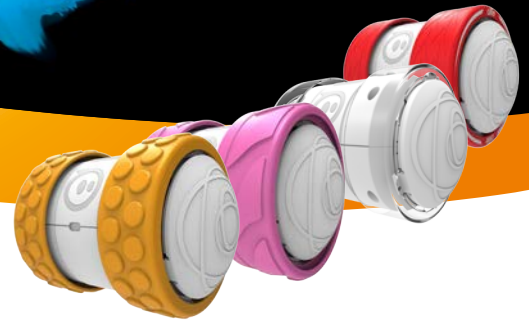

 **ollie**

elliott

Fährt über 6 m pro Sekunde

Mach Dir Deinen Ollie & gib Gas

Auswechselbare Grip-Reifen in verschiedenen Designs

Hier kommt Ollie – das neueste Mitglied der Sphero-Familie. Der Adrenalin-Junkie der wie eine Rakete über den Boden rast. Ollie liebt sich zu drehen und alle Arten von verrückten Tricks. Dank seiner rohrförmigen Bauweise kann er über (fast) jedes Hindernis fahren ohne dabei umzukippen.

Mit einem Dreh kannst du die Grip-Reifen auswechseln und so deinen eigenen Ollie zusammenstellen.

Stylische Verpackung inkl. Ollie, Ladekabel, Bedienungsanleitung und Trick-Karten.

Promodisplay
mit Bildschirm