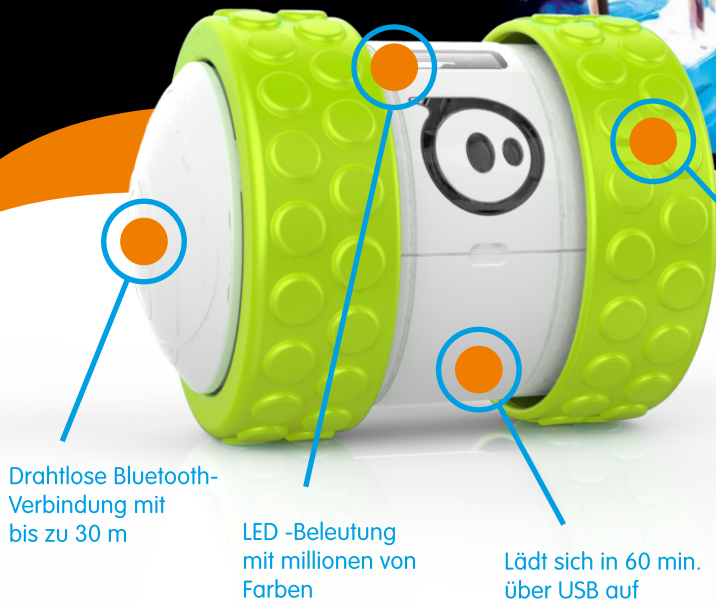

 **ollie**

elliott

Fährt über 6 m pro Sekunde

Mach Dir Deinen Ollie & gib Gas

Auswechselbare Grip-Reifen in verschiedenen Designs

Hier kommt Ollie – das neueste Mitglied der Sphero-Familie. Der Adrenalin-Junkie der wie eine Rakete über den Boden rast. Ollie liebt sich zu drehen und alle Arten von verrückten Tricks. Dank seiner rohrförmigen Bauweise kann er über (fast) jedes Hindernis fahren ohne dabei umzukippen.

Mit einem Dreh kannst du die Grip-Reifen auswechseln und so deinen eigenen Ollie zusammenstellen.

Stylische Verpackung inkl. Ollie, Ladekabel, Bedienungsanleitung und Trick-Karten.

Promodisplay
mit Bildschirm

 **ollie**

Artikel NR. 3170000

Ollie

Ollie inkl. Ladekabel, Bedienungsanleitung und Trick-Karten in stylischer Verpackung

Agro-Hubs
mit Verpackung

Wechsel-Reifen
mit Verpackung

ELLIOT GMBH
Bruchweg 12a
D-46509 Xanten
Fon +49-2801-98 44 0-0
Fax +49-2801-98 44 0-20
info@elliot.de
www.elliot.de